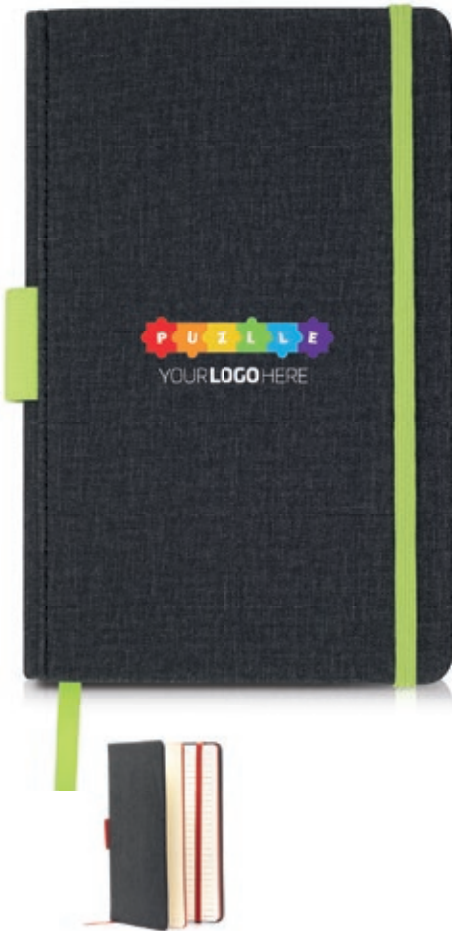

Exnote IP250561

Bloco de notas A5 com capa em PU e porta-esferográfica
Bloc de notas, portada en PU, con soporte para bolígrafo

←→ 13 x 20,5 cm **Print code** B, E, H

FSC®

80gr

	00	43	52	62	
UN	50	100	250	500	1000
Prod €	4,59	4,42	4,25	4,10	3,96
* Prod+Print H4,4	7,60	6,25	5,66	5,29	4,97

Kuote IP250565

Bloco de notas A5 em PU térmico e PU colorido
Bloc de notas A5 en PU PU térmico y de color normal

←→ 13 x 20,5 cm **Print code** B, E, H

FSC®

80gr

	11	32	43	63	
UN	50	100	250	500	1000
Prod €	3,71	3,56	3,43	3,31	3,19
* Prod+Print H4,4	6,72	5,39	4,84	4,50	4,20

Happynote IP250553

Bloco de notas A5, capa em cartão e bolsa
Bloc de notas, portada en cartón y bolsillo

←→ 14,5 x 21 cm **Print code** B, H

FSC®

70gr

	22	32	43	55	64
UN	50	100	250	500	1000
Prod €	3,26	3,13	3,01	2,91	2,81
* Prod+Print B1,1	5,02	4,16	3,61	3,36	3,18