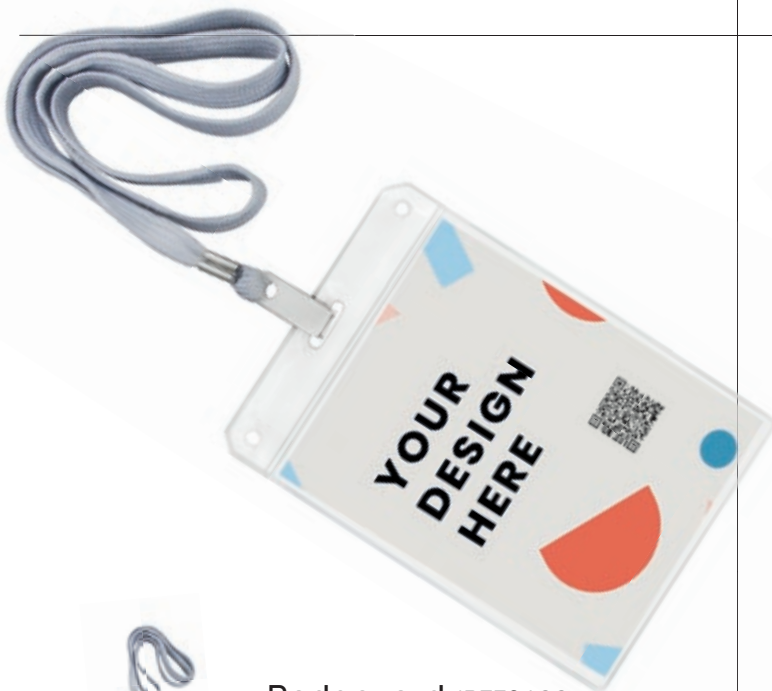

Badgeyard IP370409

Identificador em PVC, com lanyard em poliéster
Identificador de PVC y lanyard de poliéster

↔ 10,8 x 15,4 cm **Print code L**

UN	500	1000	2500	5000	10000
Prod €	0,38	0,37	0,35	0,34	0,33
* Prod+Print L3.4	0,77	0,68	0,60	0,58	0,55