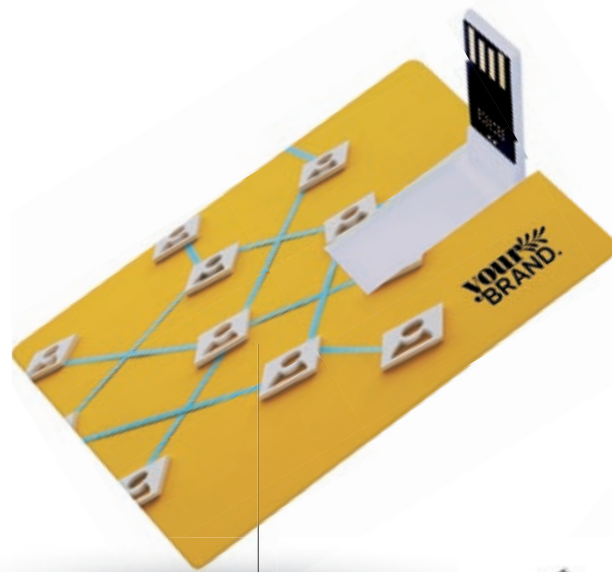

Mynter IP110130D

Memória USB 16GB em formato de cartão
Memória USB 16GB, formato de tarjeta

↔ 8,5x5,4 cm **Print code** D, H