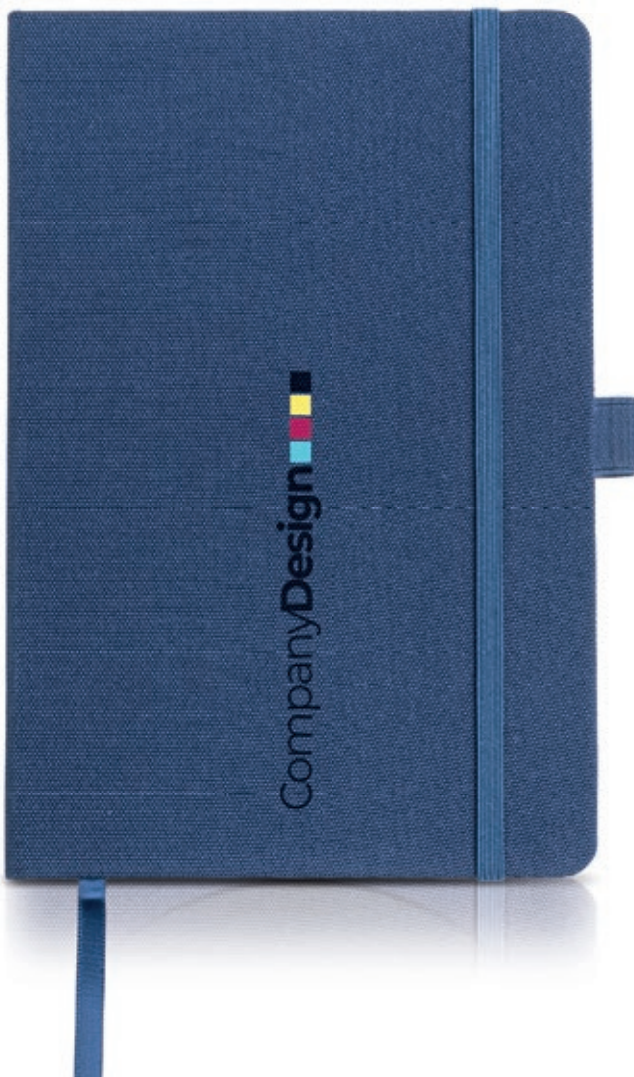

Rnote IP250588

FSC®

A5

Bloco A5 em RPET com suporte para esferográfica
Cuaderno A5 RPET con soporte para bolígrafo

160

←→ 14,5 x 21 cm **Print code C**

70gr

00 11 65

UN	100	250	500	1000	2500
Prod €	2,61	2,51	2,42	2,33	2,25
* Prod+Print	c2.1 4,16	3,42	3,14	2,99	2,81